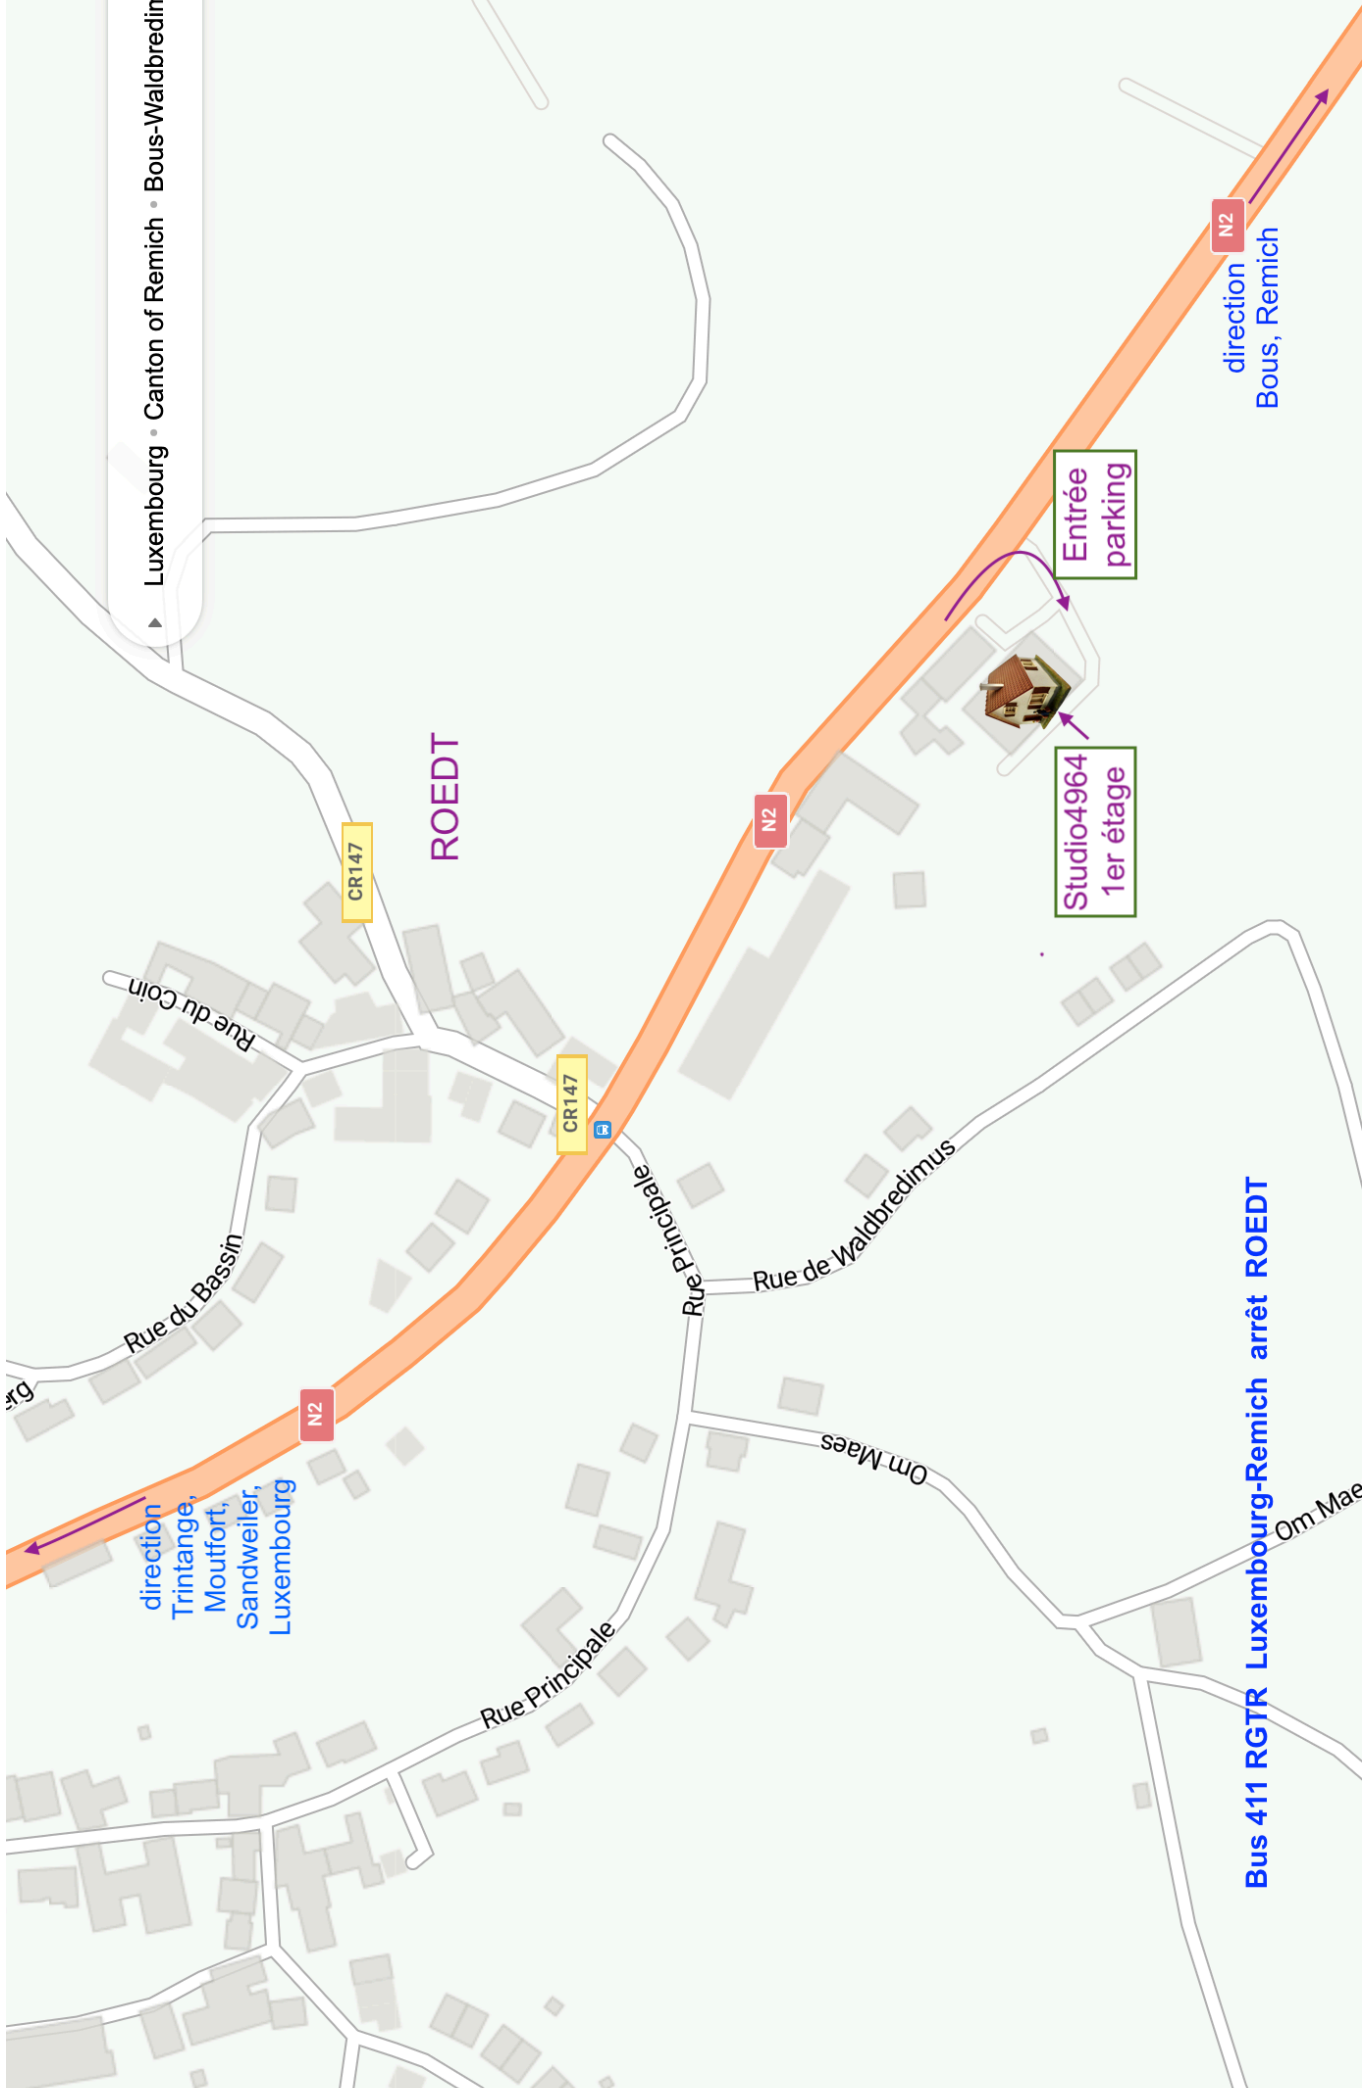

Luxembourg • Canton of Remich • Bous-Waldbredimus • R

ROEDT

direction
Trintange,
Moutfort,
Sandweiler,
Luxembourg

direction
Bous, Remich

Entrée
parking

Studio4964
1er étage

Bus 411 RGTR Luxembourg-Remich arrêt ROEDT